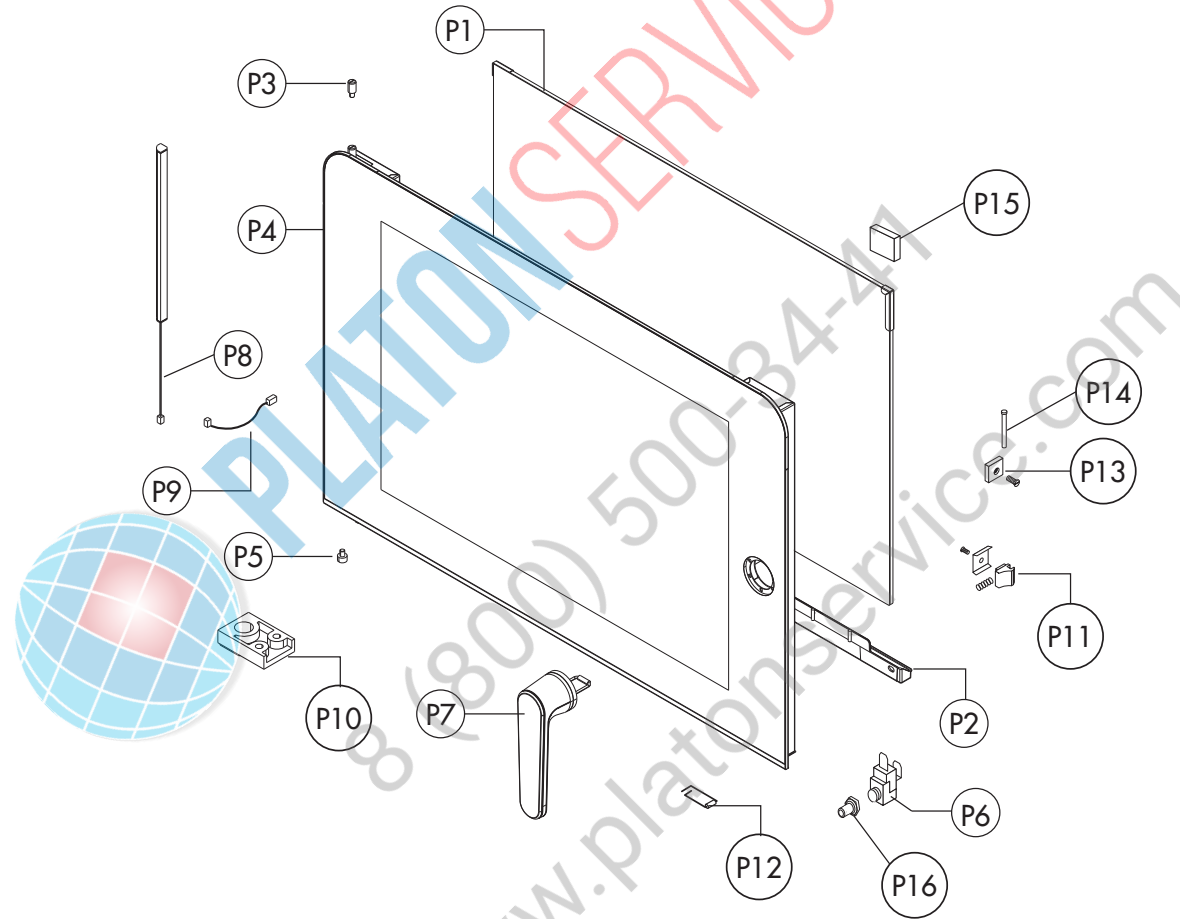

POS.	COD.	Pz.	DESCRIZIONE	DESCRIPTION	DESCRIPTION	BESCHREIBUNG	DESCRIPCIÓN
1	R70050170	1	GUARNIZIONE TUBO SFIATO 80x40	GASKET 80x40	JOINT 80x40	DICHTUNG 80X40	JUNTA 80X40
2	R58007330	1	ASTA FARFALLA SFIATO SERIE ICON 2015	CHAMBER VENT PLATE	ENTFEUCHTUNGSSCHIEBER	DISQUE EVENT	DISCO RESPIRADERO
3	R65090270	1	PROGRAMMATORE V230/50-60Hz	DAMPER SYSTEM	SORTIE EVAPORATION MOUFLE	DAMPFABLASS-STELLMOTOR	MOTOR RESPIRADERO COMPLETO
4	R70050200	1	GUARNIZIONE ESTERNA TUBO SFIATO 80X40	EXTERNAL GASKET 80x40	JOINT 80x40	RINGDICHTUNG 80X40	JUNTA 80X40
5	R65041040	2	MOTORE 1F.125Win-75Wout 2VEL C/COND. FIR	MOTOR 1F.125Win-75Wout	MOTEUR 1F.125Win-75Wout	MOTOR 1F.125Win-75Wout	MOTOR 1F.125Win-75Wout
6	R58005500	2	SEDE PER "TENUTA D.8/22X7" A 04-05	MOTOR GASKET BRASS FLANGE	BRIDE JOINT MOTEUR	FLANSCH F. MOTORDICHTUNG	BRIDA JUNTA MOTOR
7	R70020020	2	GUARNIZIONE DI TENUTA A 04 BAD40 8X22	OR GASKETS	JOINT	RINGDICHTUNG	JUNTA
8	R65011790	2	RESISTENZA 7000W 230V C/FASTON CAM. ICON 2015	HEATING ELEMENT 7000W 230V	RESISTANCE 7000W 230V	HEIZKOERPER 7000W 230V	RESISTENCIA 7000W 230V
9	R75400410	2	VENTOLA D.180X77/12 50 HZ P.D.	FAN D.180X77/12 50 HZ P.D.	TURBINE D.180X77/12 50 HZ P.D.	LUEFTERRAD D.180X77/12 50 HZ P.D.	PALA VENTILADOR D.180X77/12 50 HZ P.D.
10	R75300160	2	GRIGLIA VENTILATORE D.180	FAN GUARD GRID D.180	GRILLE VENTILATEUR D.180	VENTILATORSCHUTZGITTER D.180	REJILLA VENTILADOR D.180
11	R58007250	1	CERNIERA SUPERIORE PIANA SERIE ICON 2015	UPPER DOOR HINGE ICON 2015	CHARNIERE SUPERIEURE PORTE ICON 2015	OBERES SCHARNIER ICON 2015	BISAGRA SUPERIOR ICON 2015
12	R58007260	1	CERNIERA INFERIORE PIANA SERIE ICON 2015	LOWER DOOR HINGE ICON 2015	CHARNIERE INFERIEURE PORTE ICON 2015	UNTERES SCHARNIER ICON 2015	BISAGRA INFERIOR ICON 2015
13	R58007280	1	PERNO CERNIERA PORTA DX SERIE ICON 2015	HINGE PIN ICON 2015 - RIGHT DOOR	CHEVILLE CHARNIERE ICON 2015 - PORTE DX	SCHARNIERSTIFT ICON 2015 - TUR DX	PERNO BISAGRA ICON 2015 - PUERTA DX
13	R58007290	1	PERNO CERNIERA PORTA SX SERIE ICON 2015 - PORTA CONTRARIA	HINGE PIN ICON 2015 - LEFT DOOR	CHEVILLE CHARNIERE ICON 2015 - PORTE SX	SCHARNIERSTIFT ICON 2015 - TUR SX	PERNO BISAGRA ICON 2015 - PUERTA SX
14	R69130570	2	TAPPO CHIUDIFORO D.8,5-14,5	COVER D.8,5-14,5	BOUCHON D.8,5-14,5	ABDECKUNG D.8,5-14,5	TAPON D.8,5-14,5
15	R58007270	1	TAMPONAM. CERNIERA INF.SERIE ICON 2015	CLOSING PLATE LOWER DOOR HINGE ICON 2015	TÔLE DE FERMETURE CHARNIERE INFERIEURE PORTE ICON 2015	VERSCHLUBLEISTE UNTERES SCHARNIER ICON 2015	PLACA DE CIERRE BISAGRA INFERIOR ICON 2015
16	R69180260	1	BACINELLA SCARICO FORNO ICON 2015	DRIP TRAY - ICON 2015	PLATEAU D'ÉGOUTTEMENT - ICON 2015	WASSERTROPFTASSE - ICON 2015	BANDEJA DEL GOTEO - ICON 2015
17	R69180310	3	TAPPO VITE BACINELLA SCARICO ICON 2015	COVER	BOUCHON	ABDECKUNG	TAPON
18	R69010260	1	NASELLO 1 STEP	DOOR LATCH 1 STEP	GACHE DE PORTE POUR OUVERTURE SIMPLE	SCHLISSNASE 1 STUFE	NARIZ 1 CIERRE
19	R70044440	1	TELAIO GUARN. PORTA REP 084/104	FRONT GASKET	JOINT FACADE	DICHTUNG DER FRONTSEITE	JUNTA FRONTAL
20	R58007340	8	PERNO SUPP. PARATIE A FILO M5 ICON 2015	SIDE RUNNERS SUPPORT	SUPPORT GLISSIERES	BOLZEN AUFLAGESCHIENEN	PERNO PARATIA
21	R10201700	1	ASS. FILTRO DI SCARICO D.76/44,5 M/106-11	DRAIN FILTER	FILTRE ENCEINTE	ABFLUSSFILTER	FILTRO DESAGUE
22	R70010140	1	GUARNIZIONE SILICONE ROSSO 76x40,3x3	RED GASKET 76x40,3x3	ROUGE JOINT 76x40,3x3	ROTEN DICHTUNG 76x40,3x3	JUNTA ROJA 76x40,3x3
23	R65320220	2	SONDA "K" 6X80 1,5ML. TESTA RASTREM. 20mm	PROBE "K" 6X80 1,5ML.	SONDE "K" 6X80 1,5ML.	FUEHLER "K" 6X80 1,5ML.	SONDA "K" 6X80 1,5ML.
24	R62070023	2	BICONO PILOTA TUBO D.6	BICONE D.6	BICONE D. 6	KEGEL D.6	BICONO D.6
25	R62060223	2	DADO PILOTA TUBO D.6	NUT D.6	ECROU D. 6	MUTTER D.6	DADO D.6
26	R62280028	1	CURVA C/MORSET. HTS-HTSW X TUBO D.40 D.40X	CURVE WITH TERMINAL	COURBE AVEC BORNIER	KURVE MIT KLEMM	CURVA CON REGLETERA
27	R65110500	2	REGOL. PORTATA MARRONE 8lt/h	8 LT/H WATER FLOW REDUCER	REGULATUER DE DEBIT 8 LT.	DURCHFLUSSMONDERER 8L/STD.	REGULADOR DE CAUDAL 8 LT.
28	R63070050	1	PRESSOSTATO 1/8" 0,5-0,35 BAR PH/91140	WATER SAFETY PRESSURE SWITCH	INT.A PRESSION SEC.-EAU	WASSER-DRUCKWACHTER	PRESOSTATO AQUA
29	R62030113	1	MANICOTTO RIDUZ. FF 1/8-1/4 OTTONE	REDUCTION COUPLING	MANCHON REDUCTION	REDUZIERMUFFE	MANGUITO REDUCCION
30	R62090508	2	RACC.TERMIN.DIR.FIL.CON.10X1/4	10X1/4 STRAIGHT THREADED TERMINAL PIPE FITTING	RACCORDEMENT	ENDVERBINDUNGSSTUCK 10 X 1/4" GESCHNITTEN	RACOR
31	R62090788	2	RIDUZIONE INTER.DRITTA ø10-ø6	REDUCTION PIPE FITTING	RACCORD DROIT REDUCTION	GERADE ANSCHLUSS-VERKLEINERUNG	RACOR DERECHO REDUCCION
32	R65110240	1	E.V. 3VIE 2P+1D 220V/50HZ CON ATTACC	SOLENOID VALVE 2 VIE 220V 50HZ	ELECTROVANNE 2 VIE 220V 50HZ	MAGNETVENTIL 2 VIE 220V 50HZ	ELECTROVALVULA 2 VIE 220V 50HZ
33	R65240200	1	PRESSACAVO V-TEC 21 NERO	FAIRLEAD	PRESSE CABLE	ZUGENTLASTUNG	PRENSACABLES
34	R65240210	1	CONTRODADO 116/21 N	LOCK NUT	CONTRE-ECROU	MUTTER	CONTRODADO
35	R69070170	4	PIEDE REG.1" 3/4 A304 C/VITE M10X25 PCN	FOOT WITH SCREW M10X25 PCN	PIED AVEC VIS M10X25 PCN	FUSS MIT SCHRAUBE M10X25 PCN	PATA CON TORNILLO M10X25 PCN